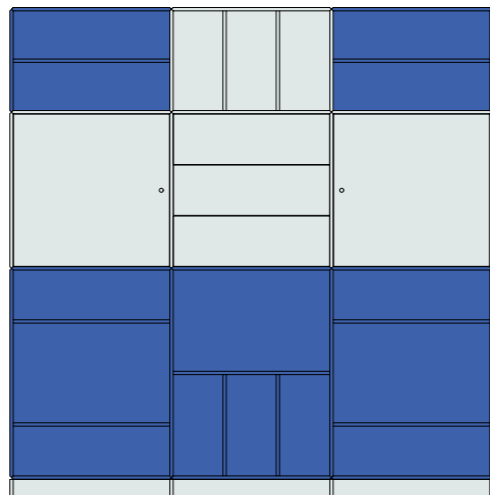

Up to speed

Dot
S1030-R40B

Morning
S1040-R90B

Wow
S3060-R80B

Sandstorm
S1070-Y20R

Squiz
S1005-B80G

Lipstick
S1080-R

Square
S5030-R50B

Squiz
S1005-B80G

Wow
S3060-R80B

Wow / Lipstick / Nepal Dark / Oak / Quadrant 609874