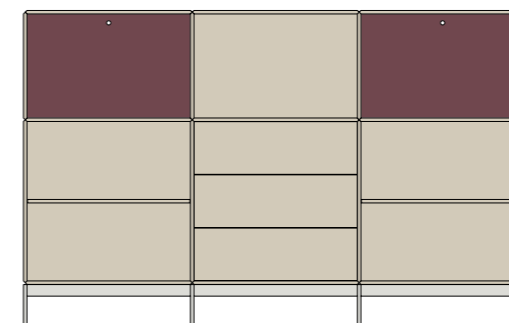

ENG Quadrant comes in 5 standard colours, 3 inspirational themes and 1900 colours in total. This means that your new shelving system comes in 1900 different colours – yes, that’s right!

DE Quadrant ist in 5 Standardfarben, 3 Inspirationsthemen und insgesamt 1900 Farben erhältlich. Sie können daher das neue Regalsystem tatsächlich in 1900 verschiedenen Farben bestellen – immer her damit!

Standard colors / Standardfarben

				
Black S9000-N	White S0500-N	Nepal Dark S4005-Y50-R	Anthracite S8005-B20G	Oak White oil

1, 2, 3, 4 ...

... 1900

Quadrant 610168 / Nepal Dark

Calm me

-  **Shadow**
S1500-N
-  **Wish**
S3010-Y20R
-  **Cinnamon**
S4050-Y90R
-  **Banana peel**
S2030-Y
-  **Old rose**
S1515-Y90R
-  **Latte**
S1505-Y40R
-  **Autumn**
S1060-G80Y
-  **Vanilla**
S0804-Y10R
-  **Aubergine**
S5040-R20B